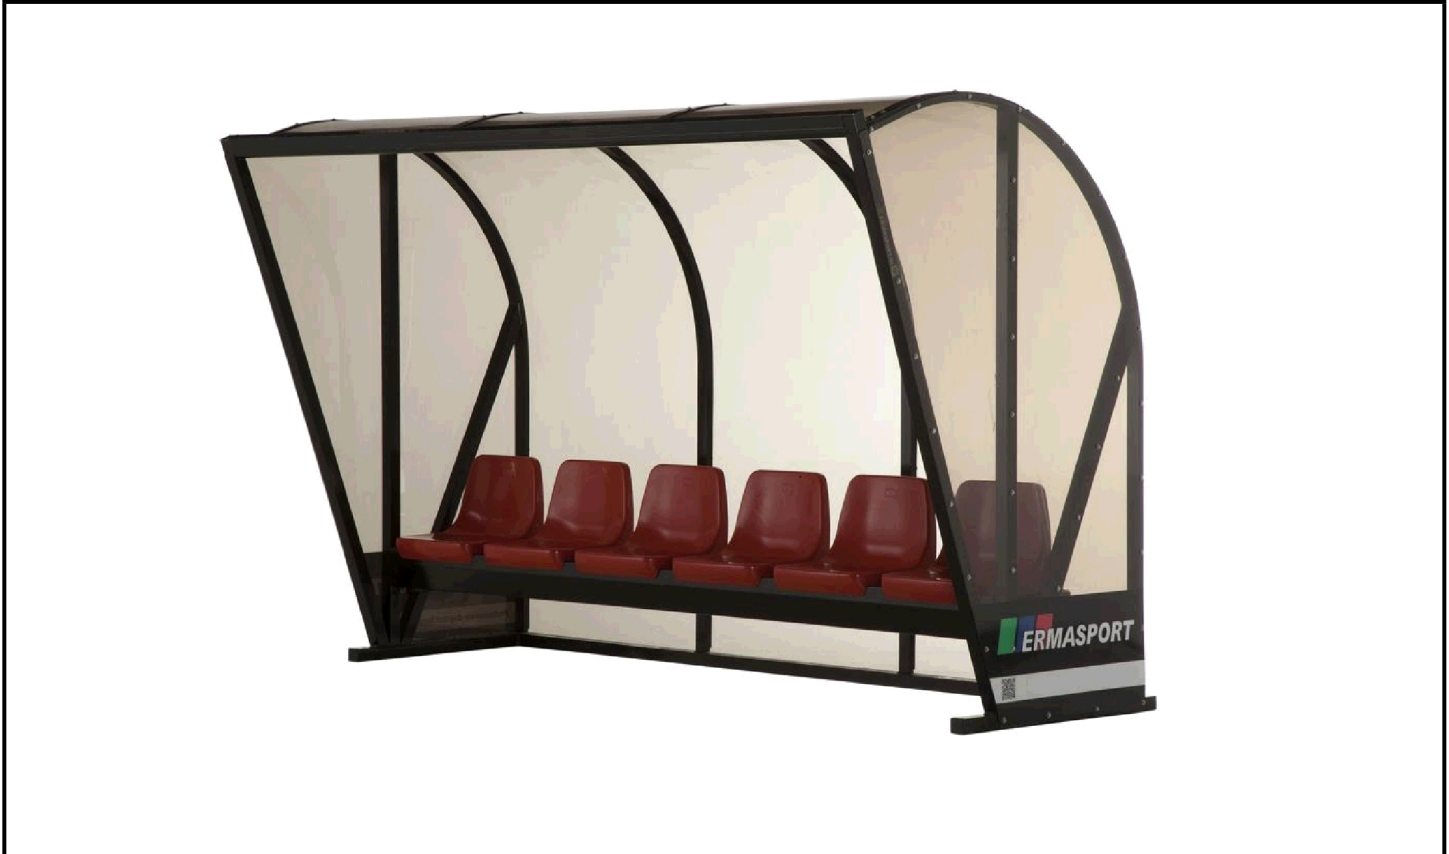

Spielerbank Typ 1 - Deluxe

Artikelcode: S-1839

Spielerbank Typ 1 - Deluxe

Artikelcode: S-1839

Allgemeine Informationen

Einsatzgebiet	Wettkampf / Trainingsplatz
Ausführung	Aluminiumkonstruktion, vollverschweißt
Optik	Pulverbeschichtung im RAL-Ton
Abmessungen	200 - 700x220x150cm
Sitzgelegenheit	Sitzschalen Kunststoff / farblich frei wählbar
Profil - Ständer	50x50x2mm inkl. innenliegender Verstärkung
Profil - Verkleidung	50x2mm
Profil - Querträger	80x90x3mm abgerundetes Rechteckprofil inkl. Innenliegender Verstärkung
Verkleidung	Polycarbonat 4mm / getönt
Tragegriffe	optional
Transporträder	optional
Zertifizierung	TÜV-Zertifikat gem. DIN 748
Artikel-Nr.	S-1839
Hersteller	ERMA Sport GmbH

Lieferzeit: 3 - 4 Wochen

Optional erhältlich

Die Spielerbank wird komplett montiert geliefert und gegen einen geringen Aufpreis fest installiert.
individuelle Bestuhlung (Schalensitze mit Vereinslogo etc.) inkl.
Sitzheizung möglich.