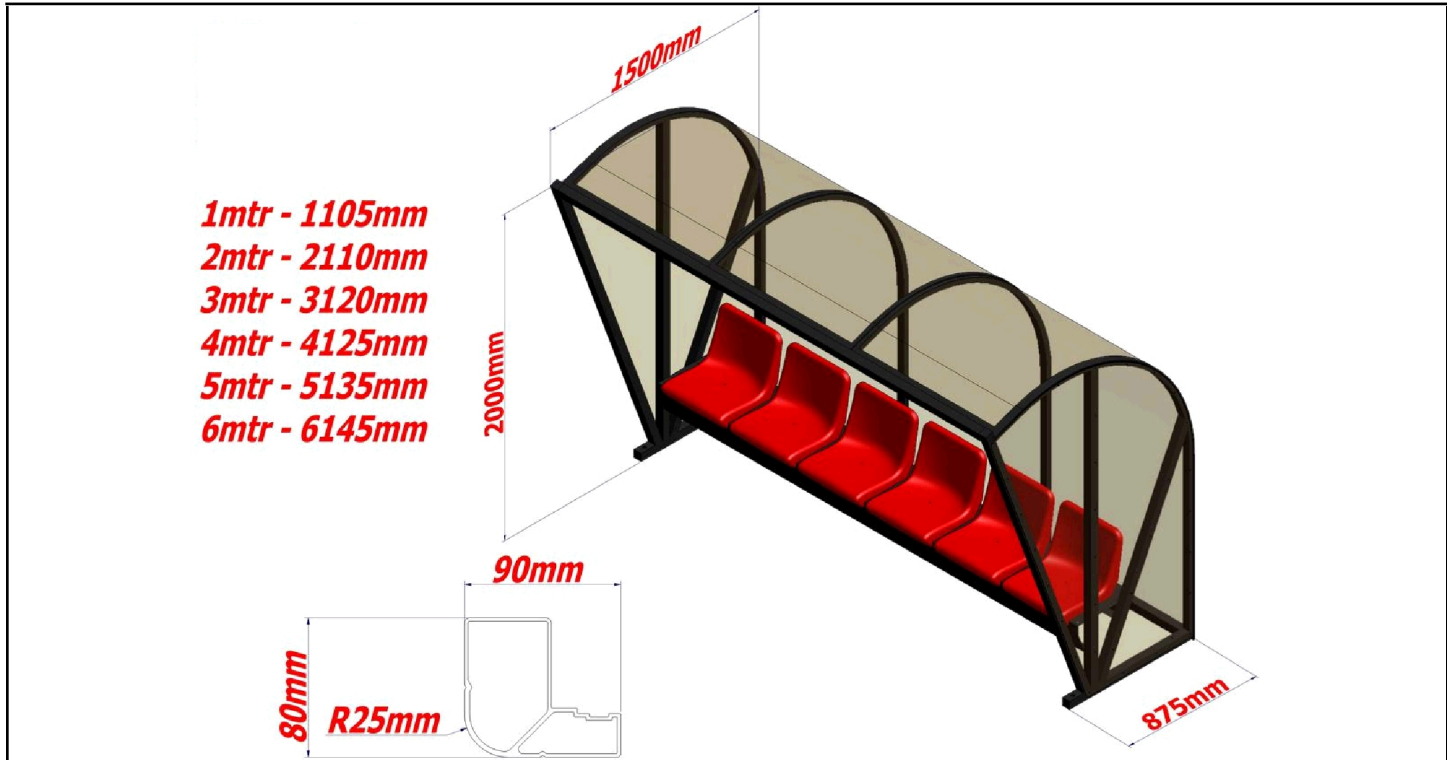

Spielerbank Typ 1 - Deluxe

Artikelcode: S-1839

Spielerbank Typ 1 - Deluxe

Artikelcode: S-1839

Allgemeine Informationen

Einsatzgebiet	Wettkampf / Trainingsplatz
Ausführung	Aluminiumkonstruktion, vollverschweißt
Optik	Pulverbeschichtung im RAL-Ton
Abmessungen	200 - 700x220x150cm
Sitzgelegenheit	Sitzschalen Kunststoff / farblich frei wählbar
Profil - Ständer	50x50x2mm inkl. innenliegender Verstärkung
Profil - Verkleidung	50x2mm
Profil - Querträger	80x90x3mm abgerundetes Rechteckprofil inkl. Innenliegender Verstärkung
Verkleidung	Polycarbonat 4mm / getönt
Tragegriffe	optional
Transporträder	optional
Zertifizierung	TÜV-Zertifikat gem. DIN 748
Artikel-Nr.	S-1839
Hersteller	ERMA Sport GmbH